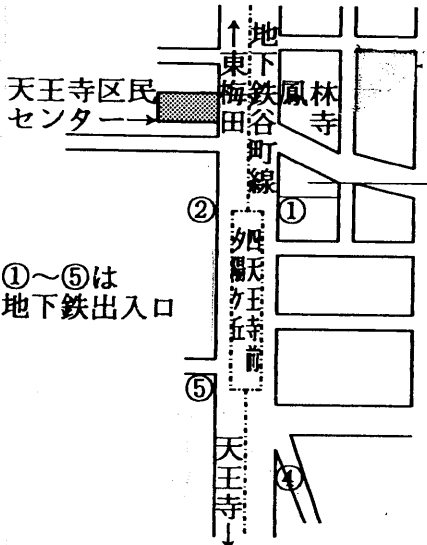

天王寺区民センター

①～⑤は
地下鉄出入口

住所：大阪市天王寺区生玉寺町7-57

電話：06-6771-9981

地下鉄谷町線「四天王寺前夕陽ヶ丘」駅下車
1号・2号出口から北へ約100m