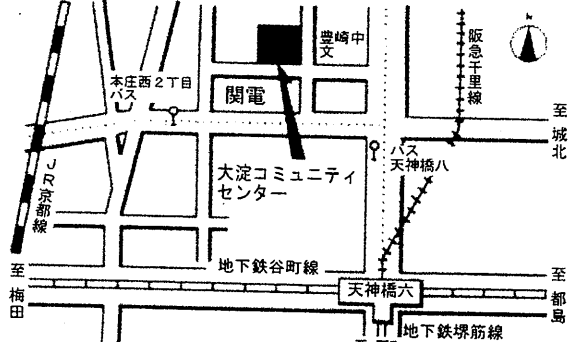

大淀コミュニティセンター

〒531-0074 大阪市北区本庄東3-8-2 電話：06-6372-0213
地下鉄谷町線・堺筋線・阪急「天神橋筋六丁目」下車 徒歩8分