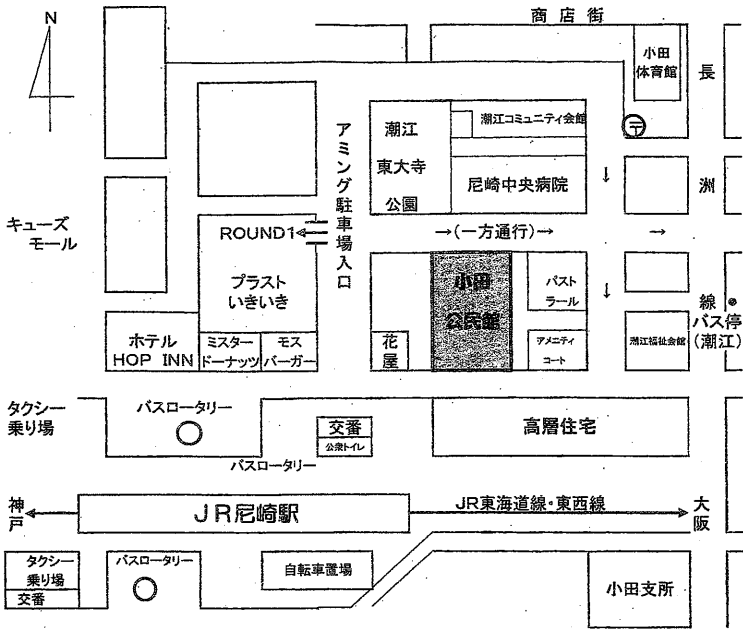

楽譜修正の図解
 元の楽譜: 
 修正後: 
 ~ dit de cae

修正の理由
 (正) ドの2め
 dit de cae

2018「モーツァルトK257 & K337」練習日程表

月	日	曜	時間	会場	備考
7月	4日	水	18:30	堀江アルテ	
	11日	水	18:30	堀江アルテ	
	18日	水	18:30	堀江アルテ	
	22日	日	13:15	小田公民館	日曜練習
	25日	水	18:30	小田公民館	
8月	1日	水	18:30	堀江アルテ	
	8日	水	18:30	堀江アルテ	
	15日	水		休み	
	19日	日	13:15	小田公民館	日曜練習
	22日	水	18:30	天王寺区民センター	
	29日	水	18:30	堀江アルテ	
9月	5日	水	18:30	堀江アルテ	
	12日	水	18:30	堀江アルテ	
	19日	水	18:30	堀江アルテ	
	26日	水	18:30	小田公民館	
	30日	日	13:15	小田公民館	日曜練習
10月	3日	水	18:30	天王寺区民センター	
	10日	水	18:30	大淀コミュニティセンター	
	17日	水	18:30	大淀コミュニティセンター	
	21日	日	13:15	港区民センター	日曜練習
	24日	水	18:30	天王寺区民センター	
	31日	水	18:30	天王寺区民センター	
11月	4日	日	13:15	大淀コミュニティセンター	日曜練習
	7日	水	18:30	大淀コミュニティセンター	
	8日	木		都島区民センター	オケ合せ
	9日	金		いずみホール	ゲネ+本番

つまり、ハズは
 [66] ~ [70] と
 [70] ~ [74] かい
 同じ重カキひの。

暗譜目標?

全会場
 決まり
 ました!

お力い
 してね~

小田公民館付近案内図

尼崎市立小田公民館

〒661-0976 尼崎市潮江1丁目11番1-101

(ラ・ヴェール尼崎1・2階)