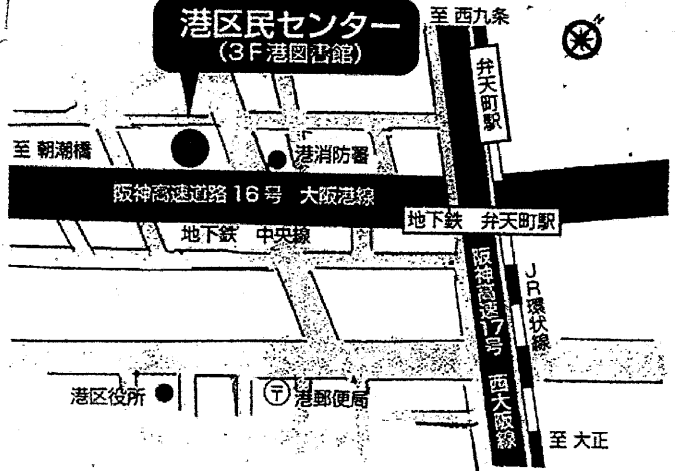

港区民センター (3F港図書館)

所在地 〒552-0007 大阪市港区弁天2-1-5

TEL 06-6572-0020 FAX 06-6572-0274

最寄駅 地下鉄中央線・JR環状線「弁天町」下車 徒歩7分